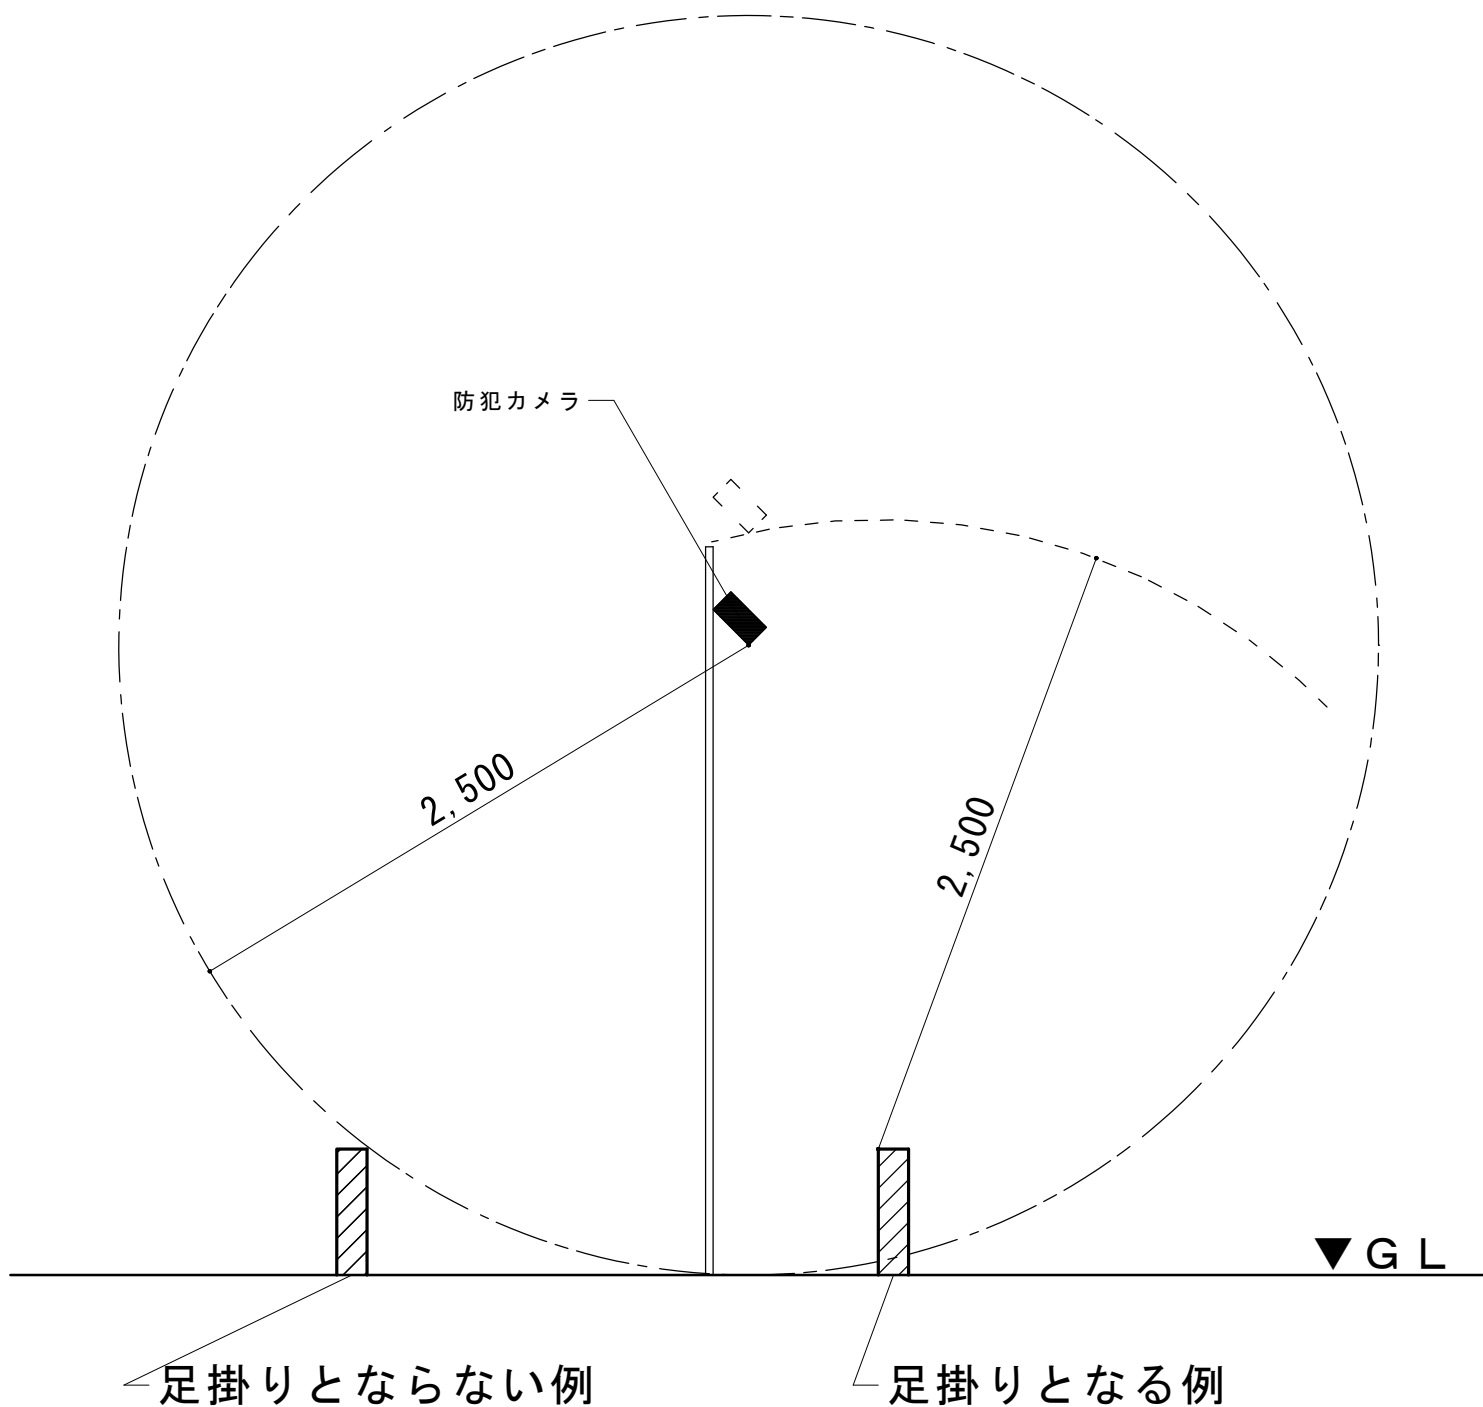

ポールカメラの足掛り

足掛りからカメラまでの距離が、2,500mm未満の場合は、耐衝撃型ハウジング仕様としてください。

足掛りから2,500mm以上離すか、耐衝撃型ハウジング仕様としてください。